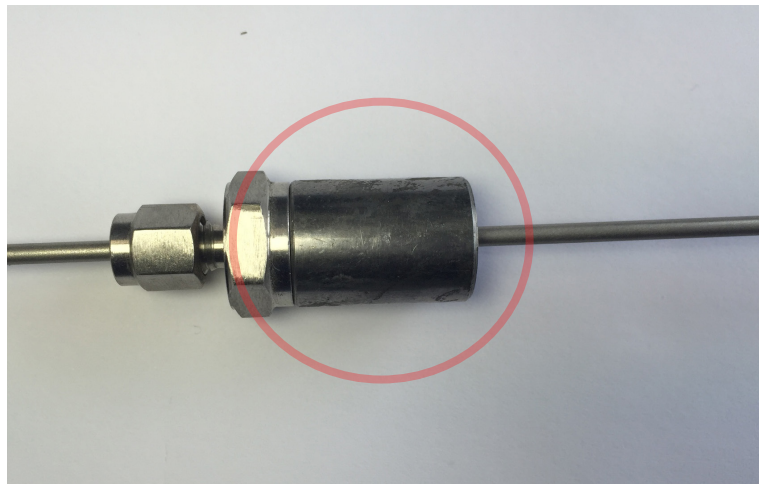

MASSBLATT

Schweißmuffe für 1/4" (Zoll) Gewinde

MASSBLATT

Schweißmuffe für **1/2"** (Zoll) Gewinde