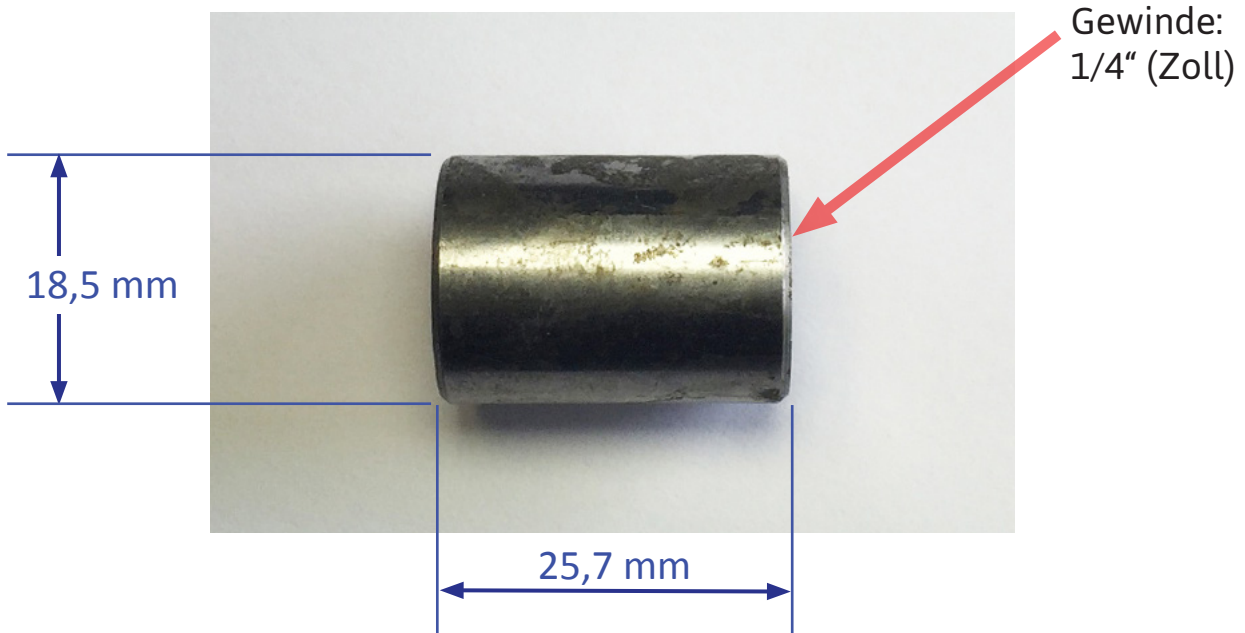

MASSBLATT

Schweißmuffe für 1/4" (Zoll) Gewinde

MASSBLATT

Schweißmuffe für **1/2"** (Zoll) Gewinde