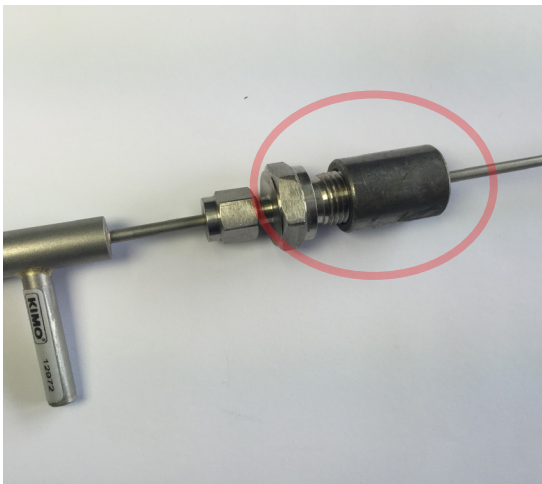

MASSBLATT

Schweißmuffe für 1/4" (Zoll) Gewinde

MASSBLATT

Schweißmuffe für **1/2"** (Zoll) Gewinde